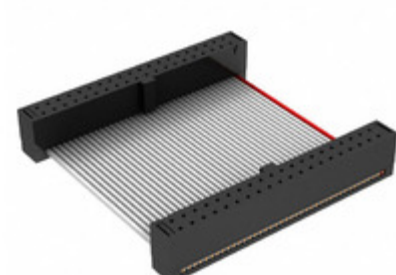

## FFSD-20-D-02.50-01-N-RN2

Obrázky jsou pouze orientační.  
Podrobné informace o produktu naleznete v části Technické údaje produktu.  
**Koupit FFSD-20-D-02.50-01-N-RN2 s důvěrou od Component-World.HK, 1 rok záruka**

**Part Number:** [FFSD-20-D-02.50-01-N-RN2](#)

**Výrobce:** [Samtec, Inc.](#)

**Popis:** .050 X .050 C.L. FEMALE IDC ASSE

**Datový list:** [FFSD Series Datasheet](#)

[FFSD-xx-x-xx.xx-01-x-x-zzz Drawing](#)

### PARAMETR PRODUKTU

<b>Part Number</b>	FFSD-20-D-02.50-01-N-RN2	<b>Výrobce</b>	<a href="#">Samtec, Inc.</a>
<b>Popis</b>	.050 X .050 C.L. FEMALE IDC ASSE	<b>Stav volného vedení / RoHS</b>	Bez olova / V souladu RoHS
<b>Dostupné množství</b>	6740 pcs	<b>Datový list</b>	<a href="#">FFSD Series Datasheet</a> <a href="#">FFSD-xx-x-xx.xx-01-x-x-zzz Drawing</a>
<b>Kategorie</b>	<a href="#">Sestavy kabelů</a>	<b>Série</b>	*
<b>Stav volného vedení / RoHS</b>	Lead free / RoHS Compliant	<b>Detailní popis</b>	Position Cable Assembly Rectangular